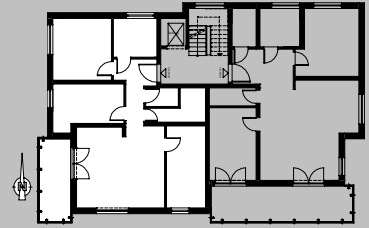

Neubau von zwei Mehrfamilienhäusern Michael-Holzhey-Straße, Riedlingen

Haus A

Wohnung 4 – 1.Obergeschoss 4,5 Zimmer

Flur	5,80	m ²
WC	2,39	m ²
Bad	6,44	m ²
Schlafen	14,39	m ²
Zimmer 1	12,76	m ²
Zimmer 2	12,75	m ²
Wohnen/Essen /Kochen	29,95	m ²
Abstell	5,68	m ²
Balkon 10,70 m ² * 0,5	5,35	m ²

Gesamte Wohnfläche 95,51 m²